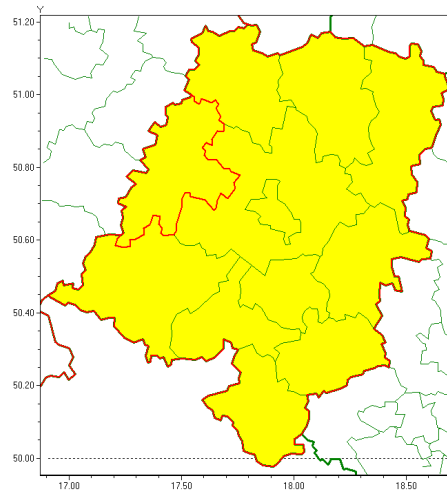

www: www.imgw.pl

Zasięg ostrzeżenia w województwie

Burze z gradem

Ostrzeżenie meteorologiczne Nr 25

Nazwa biura	IMGW-PIB Biuro Prognoz Meteorologicznych we Wrocławiu
Zjawisko/stopień zagrożenia	Burze z gradem/ 1
Obszar	województwo opolskie powiat brzeski
Ważność	od godz. 13:00 dnia 11.05.2020 do godz. 22:00 dnia 11.05.2020
Przebieg	Prognozuje się wystąpienie burz z opadami deszczu miejscami od 15 mm do 20 mm, lokalnie do 25 mm oraz porywami wiatru do 80 km/h. Miejscami może liwy grad.
Prawdopodobieństwo wystąpienia zjawiska(%)	90%
Uwagi	Brak.
Dyrektor synoptyk IMGW-PIB	Krzysztof Salanyk
Godzina i data wydania	godz. 07:18 dnia 11.05.2020
SMS	IMGW-PIB OSTRZEŻENIE: BURZE Z GRADEM/1 opolskie/brzeski od 13:00/11.05 do 22:00/11.05.2020 deszcz 25 mm, porywy 80 km/h.